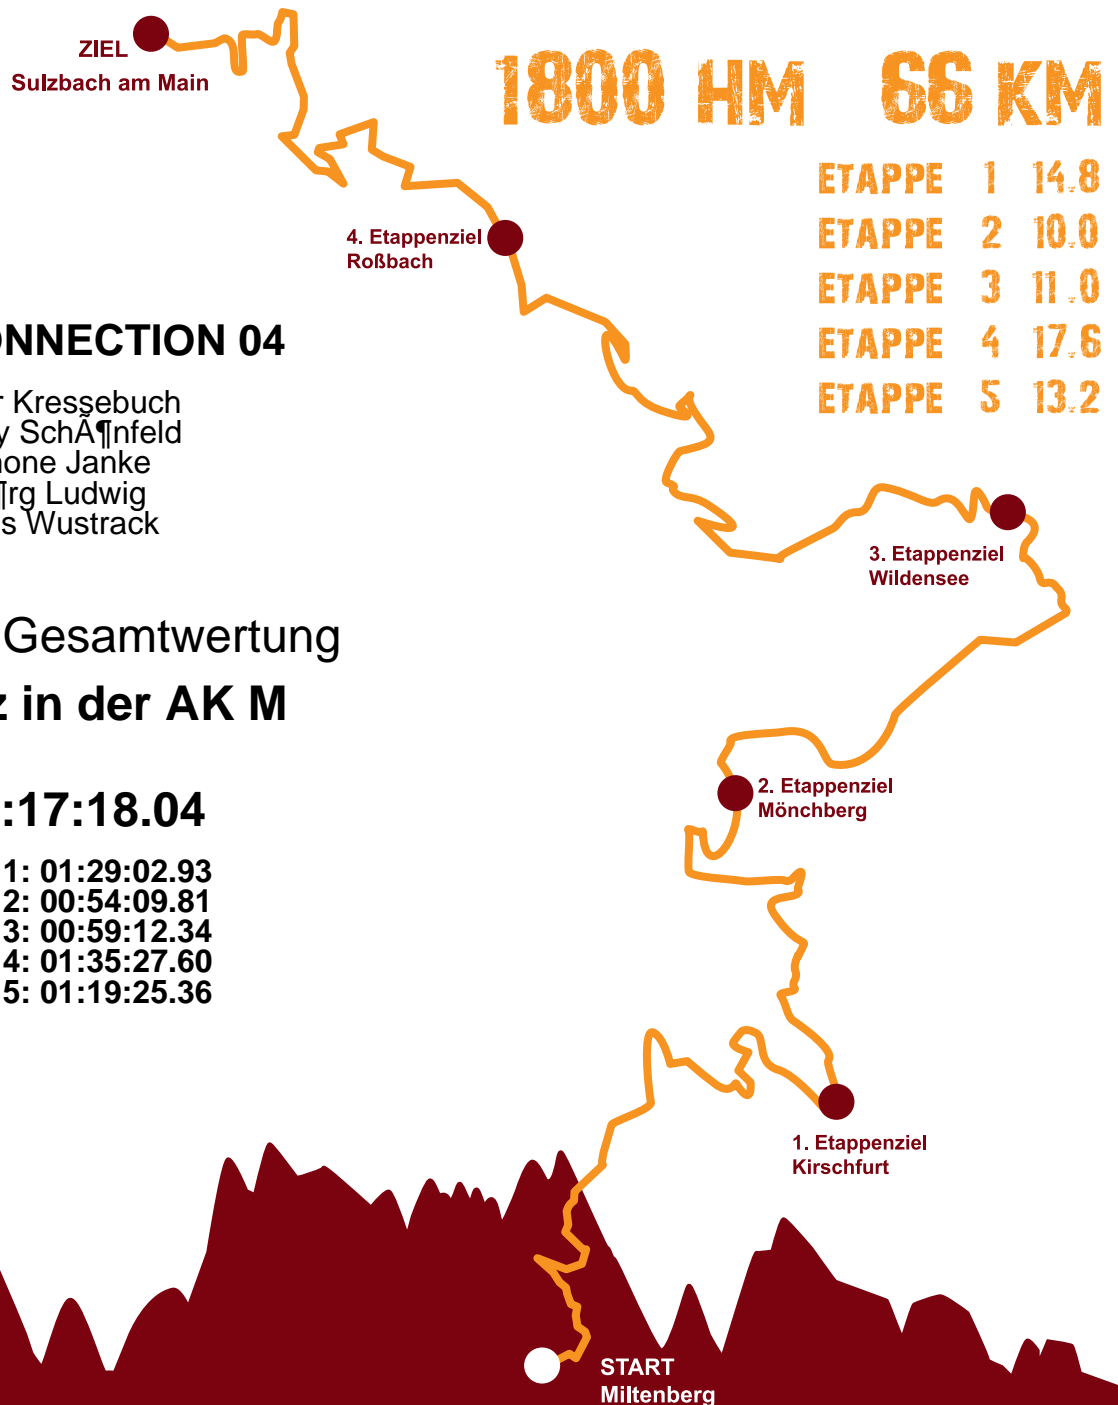

URKUNDE

CHURFRANKENLAUF

TRIPAUL.COM

OSSI CONNECTION 04

Oskar Kressebuch
Robby Schärfeld
Simone Janke
Jörg Ludwig
Louis Wustrack

19. Platz Gesamtwertung

19. Platz in der AK M

in 06:17:18.04

Etappe 1: 01:29:02.93
Etappe 2: 00:54:09.81
Etappe 3: 00:59:12.34
Etappe 4: 01:35:27.60
Etappe 5: 01:19:25.36

1. Etappe
Miltenberg - Kirschfurt

2. Etappe
Kirschfurt - Mönchberg

3. Etappe
Mönchberg - Wildensee

4. Etappe
Wildensee - Roßbach

5. Etappe
Roßbach - Sulzbach

**Volksbanken
Raiffeisenbanken**
Miltenberg - Elsavatal - Eichenbühl

25.09.2016
Marco Schneider
André Paul Dwehus